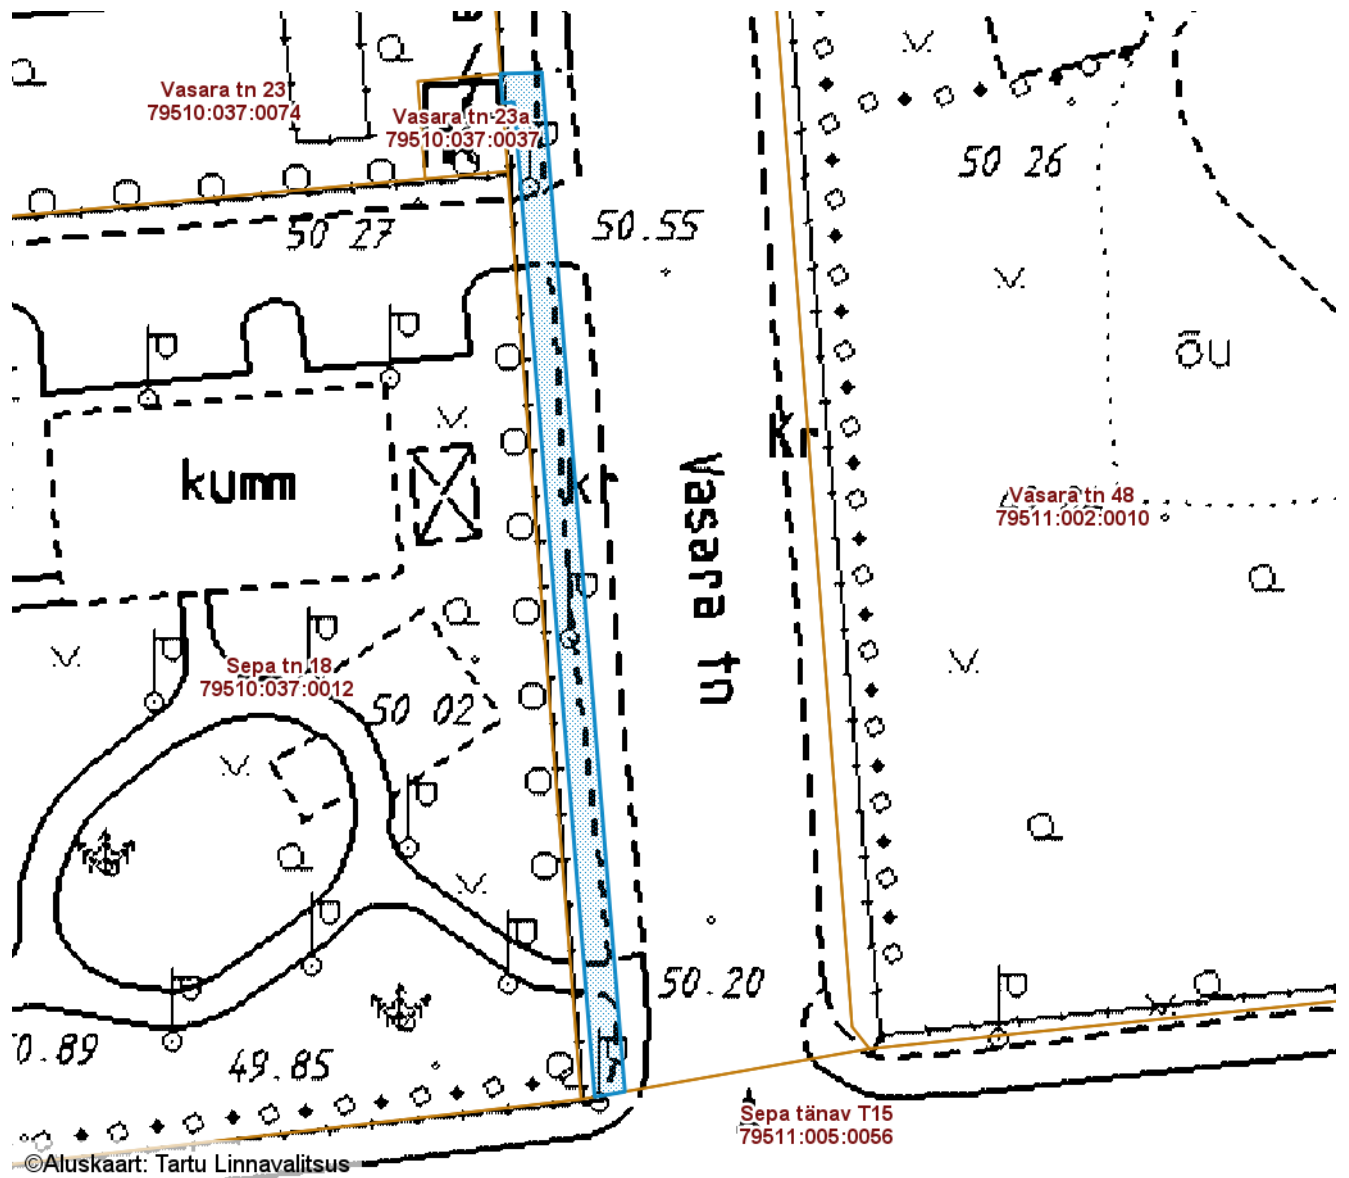

## ALA SKEEM

Vasara tänav T7 (79510:037:0088)

M 1 : 500

— Isikliku kasutusõigusega seatav  
maa-ala 137 m<sup>2</sup>  
(0,4 kV maakaabelliin)

Nr	X	Y
1	6471075.64	659607.30
2	6471008.37	659612.80
3	6471008.02	659610.80
4	6471073.69	659605.47
5	6471073.63	659604.72
6	6471075.57	659604.58